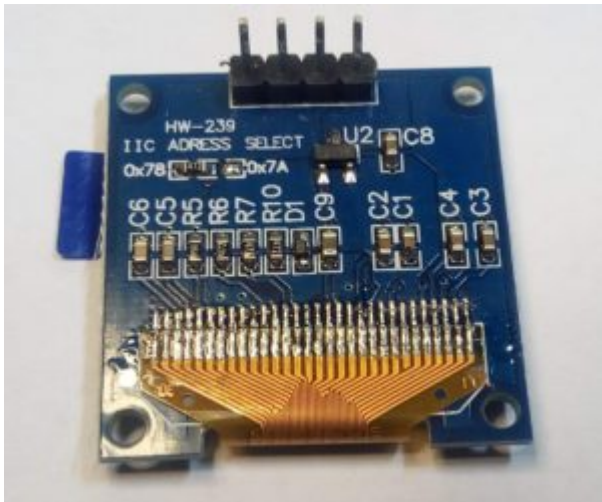

# Jumbo Platine 2017

der Jumbo 2017

Rückseite mit Offsetangabe

Verbinder und Antennenanschluß

OLED Rückseite

OLED Vorderseite

Schraubenset

Aluminium Gehäuse

Antenne