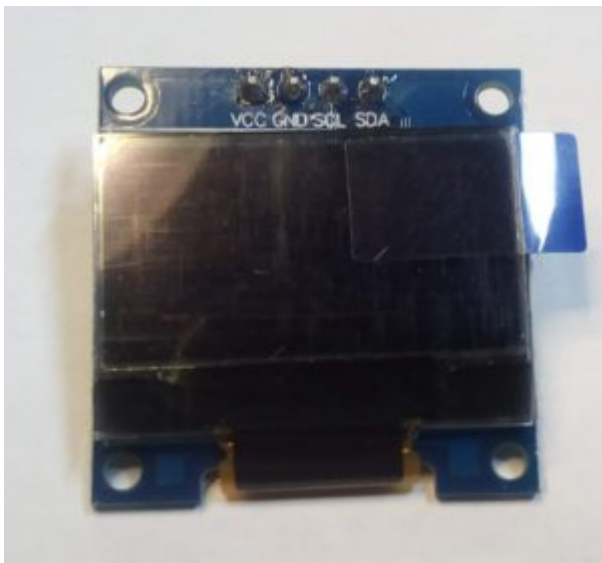

# Jumbo Platine 2017

der Jumbo 2017

Rückseite mit Offsetangabe

Verbinder und Antennenanschluß

OLED Rückseite

OLED Vorderseite

Schraubenset

Aluminium Gehäuse

Antenne