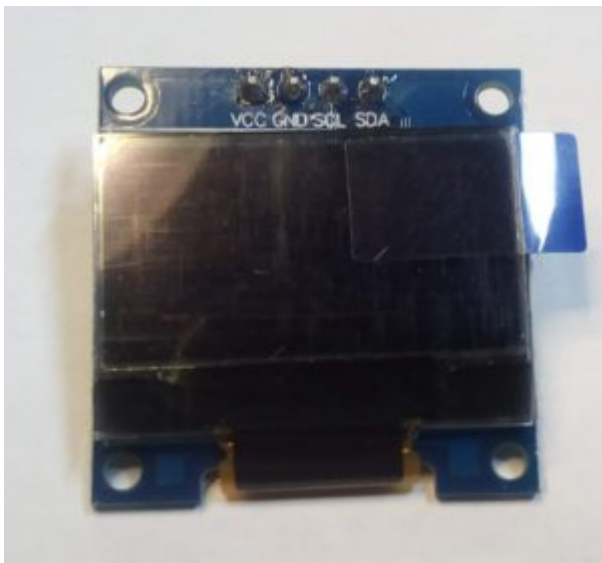

Jumbo Platine 2017

der Jumbo 2017

Rückseite mit Offsetangabe

Verbinder und Antennenanschluß

OLED Rückseite

OLED Vorderseite

Schraubenset

Aluminium Gehäuse

Antenne