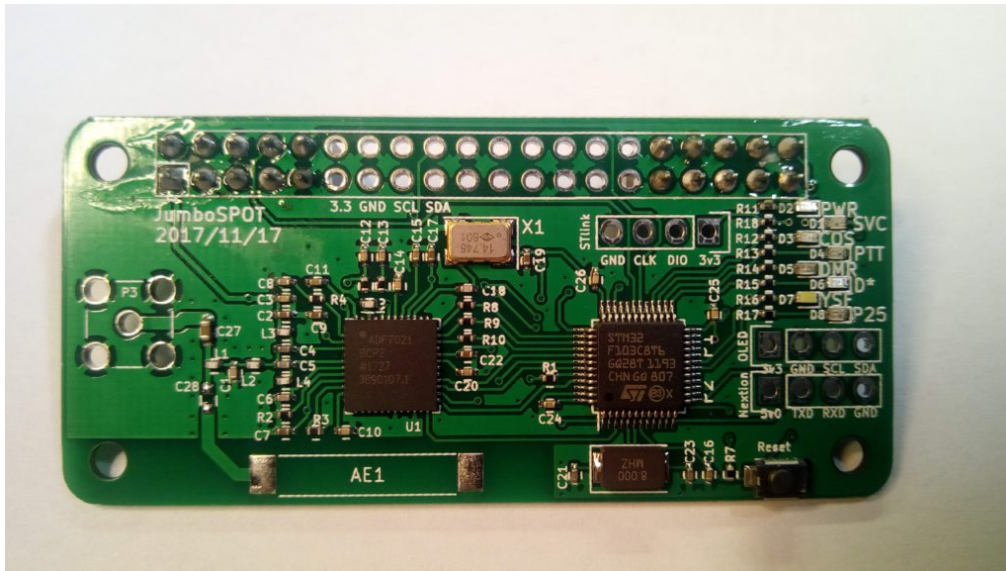

Jumbo Platine 2017

der Jumbo 2017

Rückseite mit Offsetangabe

Verbinder und Antennenanschluß

OLED Rückseite

OLED Vorderseite

Schraubenset

Aluminium Gehäuse

Antenne