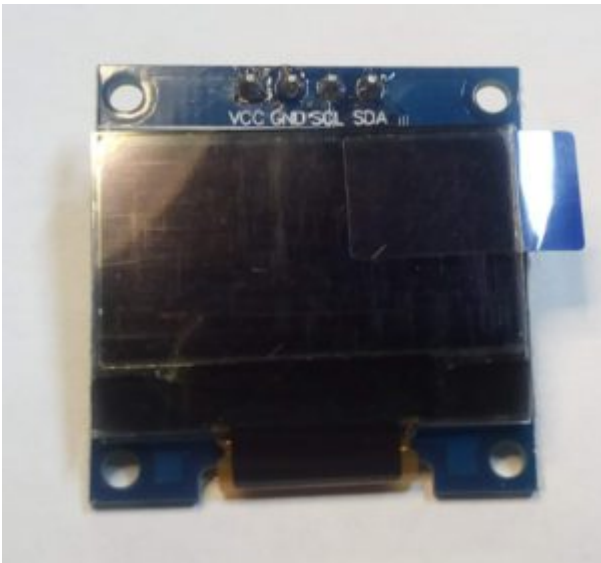

# Jumbo Platine 2017

der Jumbo 2017

Rückseite mit Offsetangabe

Verbinder und Antennenanschluß

OLED Rückseite

OLED Vorderseite

Schraubenset

Aluminium Gehäuse

Antenne