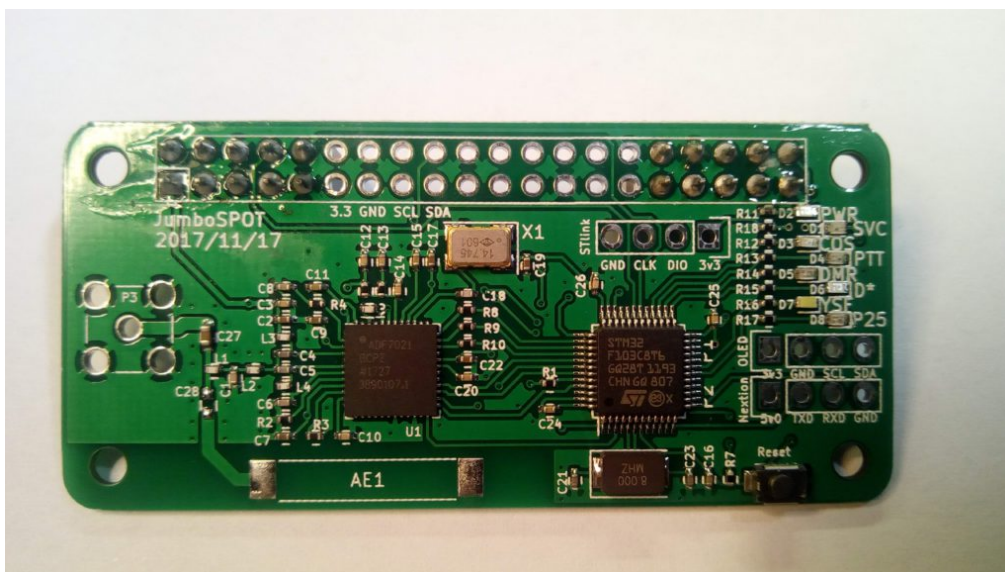

# Jumbo Platine 2017

der Jumbo 2017

Rückseite mit Offsetangabe

Verbinder und Antennenanschluß

OLED Rückseite

OLED Vorderseite

Schraubenset

Aluminium Gehäuse

Antenne